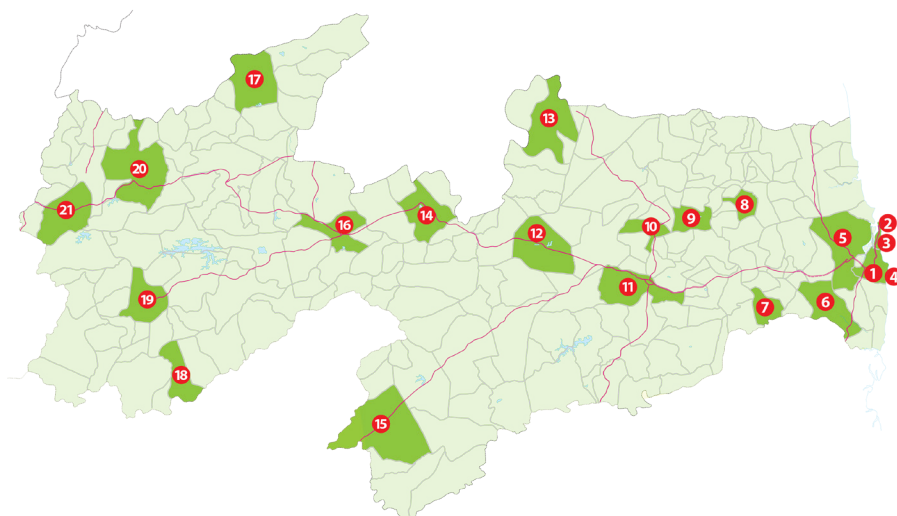

O IFPB

O **Instituto Federal de Educação, Ciência e Tecnologia da Paraíba** é referência na oferta de educação profissional, contando com **22 unidades** espalhadas por todo o Estado. Além de cursos Técnicos, nas modalidades Integrado, Subsequente e Concomitante, a Instituição oferta, gratuitamente, cursos de Formação Inicial e Continuada (FIC), cursos Superiores (de Tecnologia, Bacharelado e Licenciatura) e cursos de Pós-Graduação (*Latu sensu* e *Stricto sensu*).

O estímulo ao desenvolvimento de atividades de Pesquisa e Extensão é um dos diferenciais na atuação do Instituto, na busca pela formação de cidadãos aptos a atuarem no mundo do trabalho e pela construção de uma sociedade inclusiva, justa, sustentável e democrática.

1 Campus João Pessoa e Polo de Inovação	8 Campus Guarabira	16 Campus Patos
2 Campus Cabedelo	9 Campus Areia	17 Campus Catolé do Rocha
3 Campus Cabedelo Centro	10 Campus Esperança	18 Campus Princesa Isabel
4 Campus Mangabeira	11 Campus Campina Grande	19 Campus Itaporanga
5 Campus Santa Rita	12 Campus Soledade	20 Campus Sousa
6 Campus Pedras de Fogo	13 Campus Picuí	21 Campus Cajazeiras
7 Campus Itabaiana	14 Campus Santa Luzia	
	15 Campus Monteiro