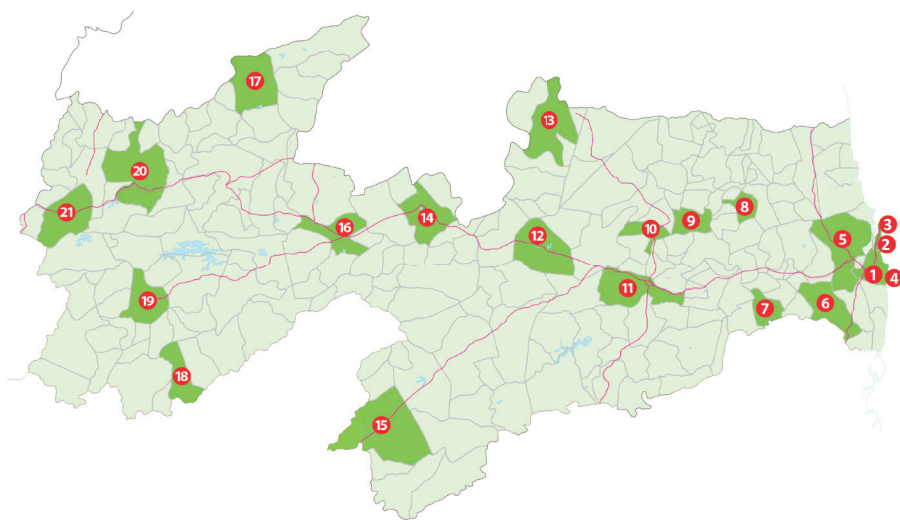

GUIA DE CURSOS

**INSTITUTO
FEDERAL**

Paraíba

O IFPB

O **Instituto Federal de Educação, Ciência e Tecnologia da Paraíba** é referência na oferta de educação profissional, contando com **21 Campi** e um **Polo de Inovação** espalhados por todo o Estado. Além de cursos Técnicos, nas modalidades Integrado, Subsequente e Concomitante, a Instituição oferta, gratuitamente, cursos de Formação Inicial e Continuada (FIC), cursos Superiores (de Tecnologia, Bacharelado e Licenciatura) e cursos de Pós-Graduação (*Latu sensu* e *Stricto sensu*).

- | | | |
|---|--------------------------|---------------------------|
| 1 Campus João Pessoa e Polo de Inovação | 8 Campus Guarabira | 16 Campus Patos |
| 2 Campus Cabedelo | 9 Campus Areia | 17 Campus Catolé do Rocha |
| 3 Campus Cabedelo Centro | 10 Campus Esperança | 18 Campus Princesa Isabel |
| 4 Campus Mangabeira | 11 Campus Campina Grande | 19 Campus Itaporanga |
| 5 Campus Santa Rita | 12 Campus Soledade | 20 Campus Sousa |
| 6 Campus Pedras de Fogo | 13 Campus Picuí | 21 Campus Cajazeiras |
| 7 Campus Itabaiana | 14 Campus Santa Luzia | |
| | 15 Campus Monteiro | |