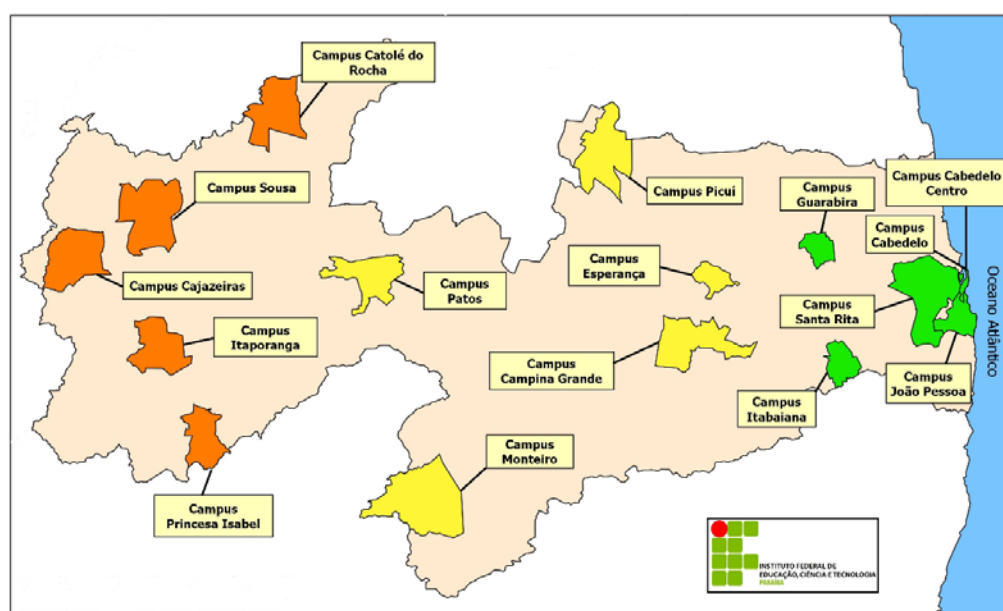

JOGOS INTERCAMPI DO IFPB

BOLETIM

I ETAPA - LITORAL

01

BOLETIM 01/18

João Pessoa, 01 de Agosto de 2018.

1 – BOAS VINDAS

Caros amigos é com imensa satisfação que estamos lhes recebendo para as disputas dos **JOGOS INTERCAMPI DO IFPB 2018**, Etapa do Litoral. Esperamos que o evento possa mais uma vez atender a sua finalidade principal, que é fortalecer a prática esportiva no âmbito do IFPB, entendendo a importância que esta atividade provém, através da cultura, da democracia e o acesso de todos os alunos em relação a este tipo de conhecimento.