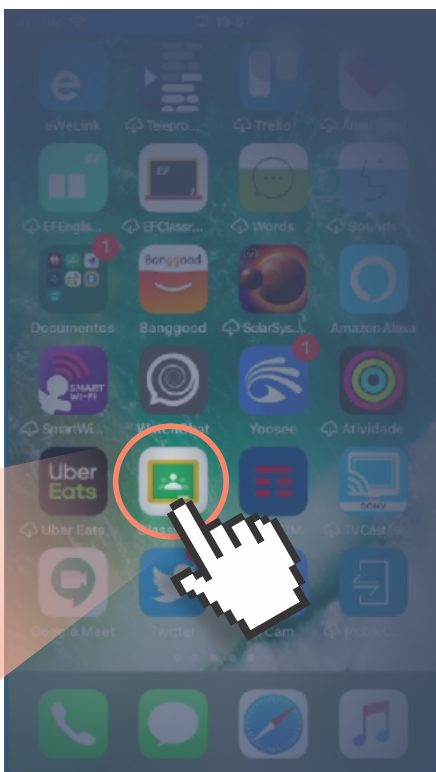

Para acessar pelo seu smartphone,
baixe e instale o aplicativo
"Google Sala de Aula" (ou
Classroom) na sua loja de
aplicativos

Google Classroom