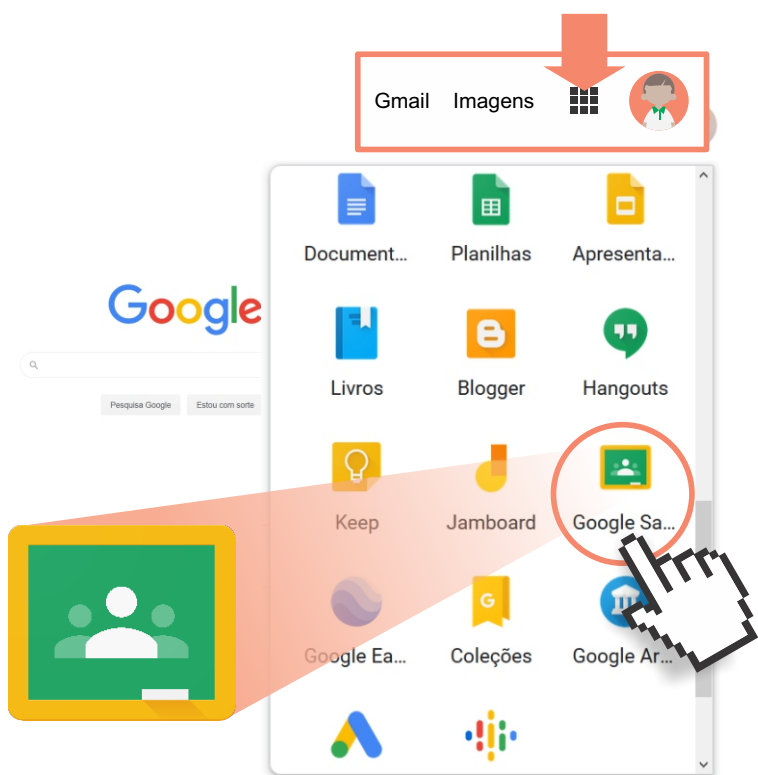

No Mosaico, você pode clicar para acessar os diversos aplicativos da Google que estão relacionados ao seu e-mail, incluindo o Gmail, Drive, Documentos, Planilhas, Google Sala de Aula, dentre outros

INSTITUTO FEDERAL  
Paraíba  
Campus João Pessoa

Você deve ter recebido um e-mail para participar da turma de Ambientação – IFPB Campus João Pessoa. Basta clicar em “participar”.

**Olá,**

O IFPB convidou você para a turma de Ambientação – IFPB Campus João Pessoa

**IFPB**

Ambientação – IFPB Campus João Pessoa

**PARTICIPAR**

**INSTITUTO FEDERAL**  
Paraiba  
Campus João Pessoa

Para acessar sua sala de aula,  
procure no Mosaico o ícone do  
Google Sala de Aula.

**INSTITUTO FEDERAL**  
Paraíba  
Campus João Pessoa

Quando acessar sua sala de aula (Google Classroom) sua turma vai aparecer. Caso não tenha visto o convite, este vai estar no ícone da sala.

☰ Google Sala de Aula

📁 Para corrigir

📅 Agenda

Basta clicar no ícone da sala que você deseja ingressar e aproveitar para desfrutar do seu curso.