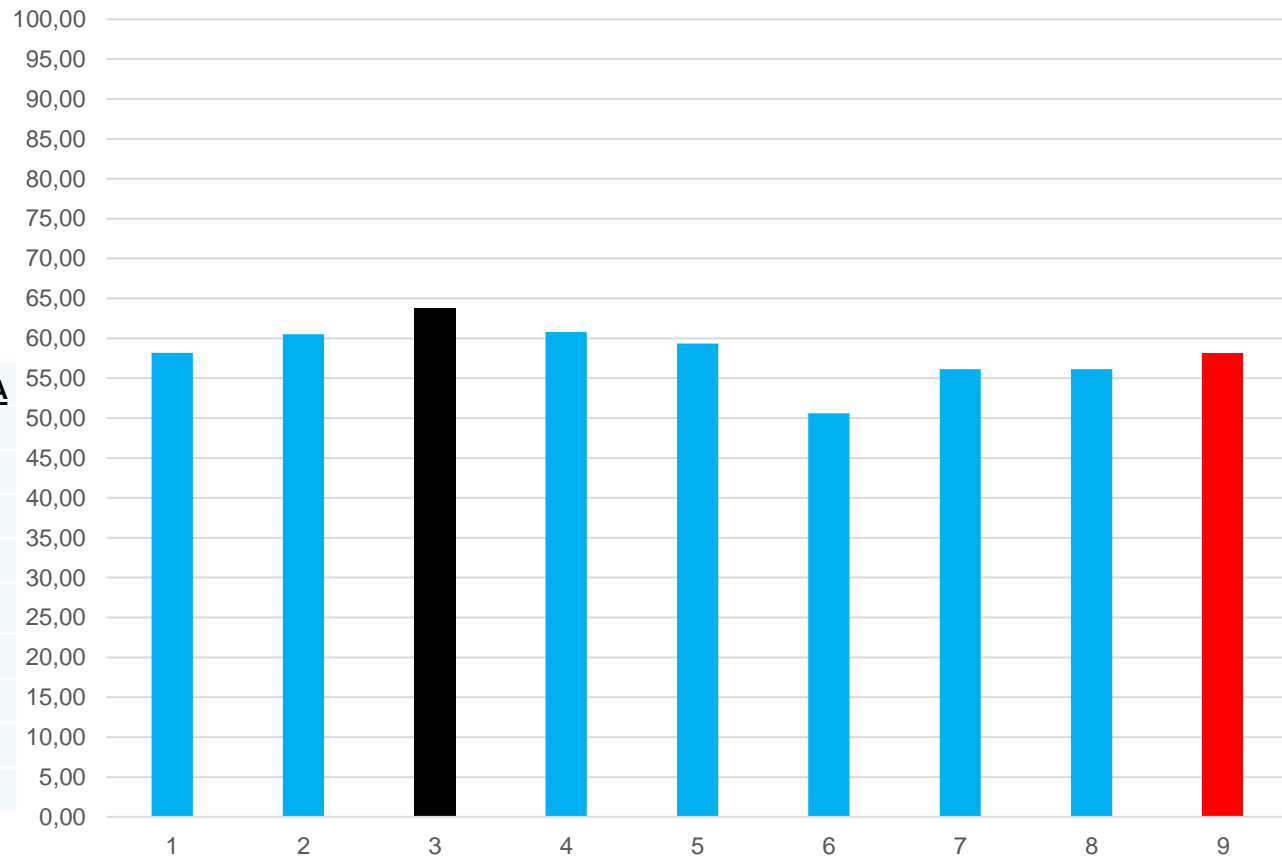

CAMPUS JOÃO PESSOA

DADOS GERAIS

MEDIA GERAL – CAMPUS JOÃO PESSOA

<u>CURSO</u>		<u>MÉDIA</u>
CONTABILIDADE	(1)	58,20
CONTROLE AMBIENTAL	(2)	60,51
EDIFICAÇÕES	(3)	63,70
ELETRÔNICA	(4)	60,80
ELETROTÉCNICA MATUTINO	(5)	59,35
ELETROTÉCNICA VESPERTINO	(6)	50,60
INSTRUMENTO MUSICAL	(7)	56,13
MECÂNICA	(8)	56,15
MEDIA CAMPUS JOÃO PESSOA	(9)	58,18