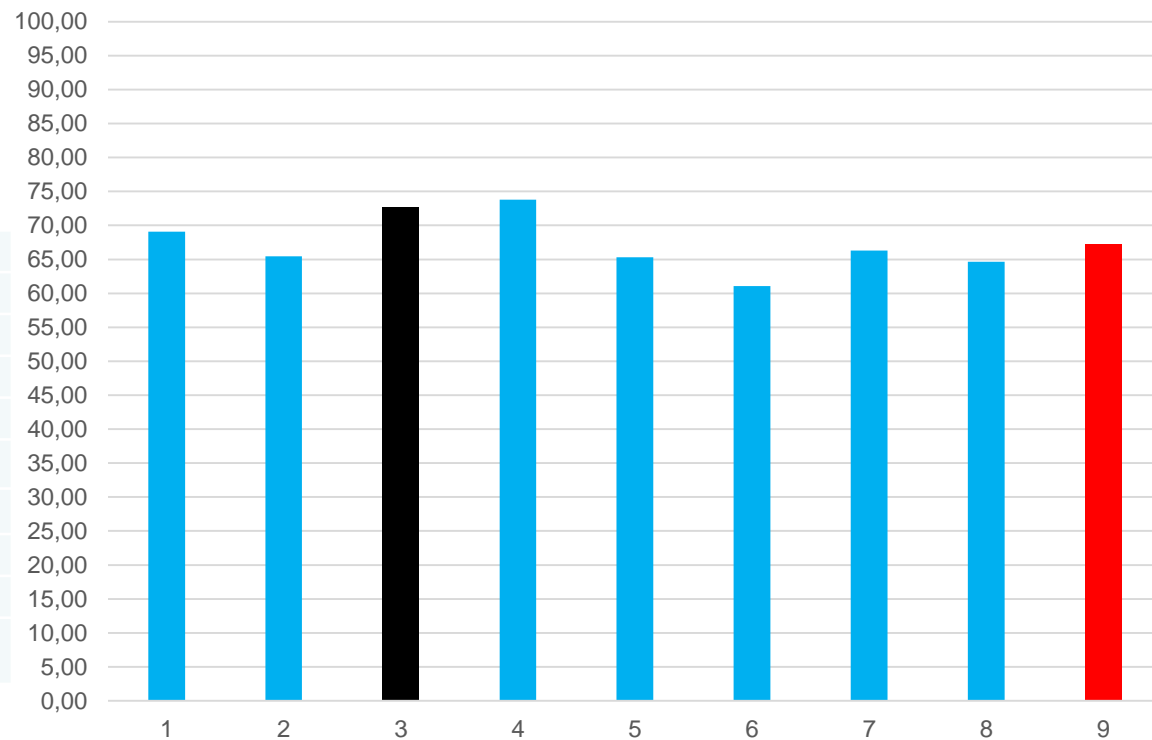

CAMPUS JOÃO PESSOA

DADOS AMPLA CONCORRÊNCIA

MEDIA AMPLA CONCORRÊNCIA – CAMPUS JOÃO PESSOA

<u>CURSO</u>		<u>MÉDIA</u>
CONTABILIDADE	(1)	69,10
CONTROLE AMBIENTAL	(2)	65,44
EDIFICAÇÕES	(3)	72,67
ELETRÔNICA	(4)	73,78
ELETROTÉCNICA MATUTINO	(5)	65,30
ELETROTÉCNICA VESPERTINO	(6)	61,05
INSTRUMENTO MUSICAL	(7)	66,31
MECÂNICA	(8)	64,67
MEDIA AMPLA CONCORRÊNCIA JOÃO PESSOA	(9)	67,29