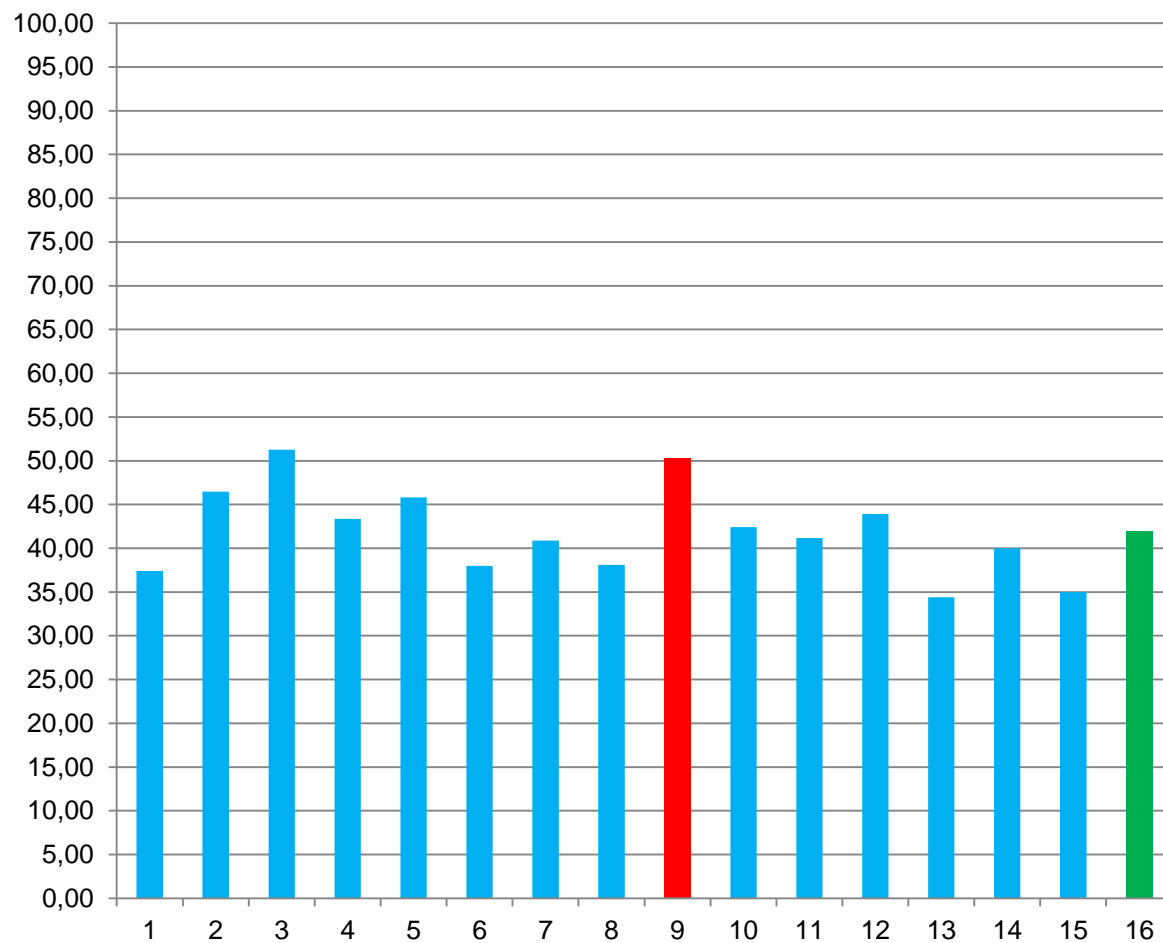

COTAS

<u>CAMPUS</u>		<u>MÉDIA</u>
CABEDELO	(1)	37,41
CAJAZEIRAS	(2)	46,48
CAMPINA GRANDE	(3)	51,28
CATOLÉ DO ROCHA	(4)	43,35
ESPERANÇA	(5)	45,80
GUARABIRA	(6)	37,98
ITABAIANA	(7)	40,87
ITAPORANGA	(8)	38,09
CAMPUS JOÃO PESSOA	(9)	50,28
MONTEIRO	(10)	42,43
PATOS	(11)	41,17
PICUÍ	(12)	43,91
PRINCESA ISABEL	(13)	34,42
SANTA RITA	(14)	40,00
SOUSA	(15)	34,98
MEDIA COTAS	(16)	41,90