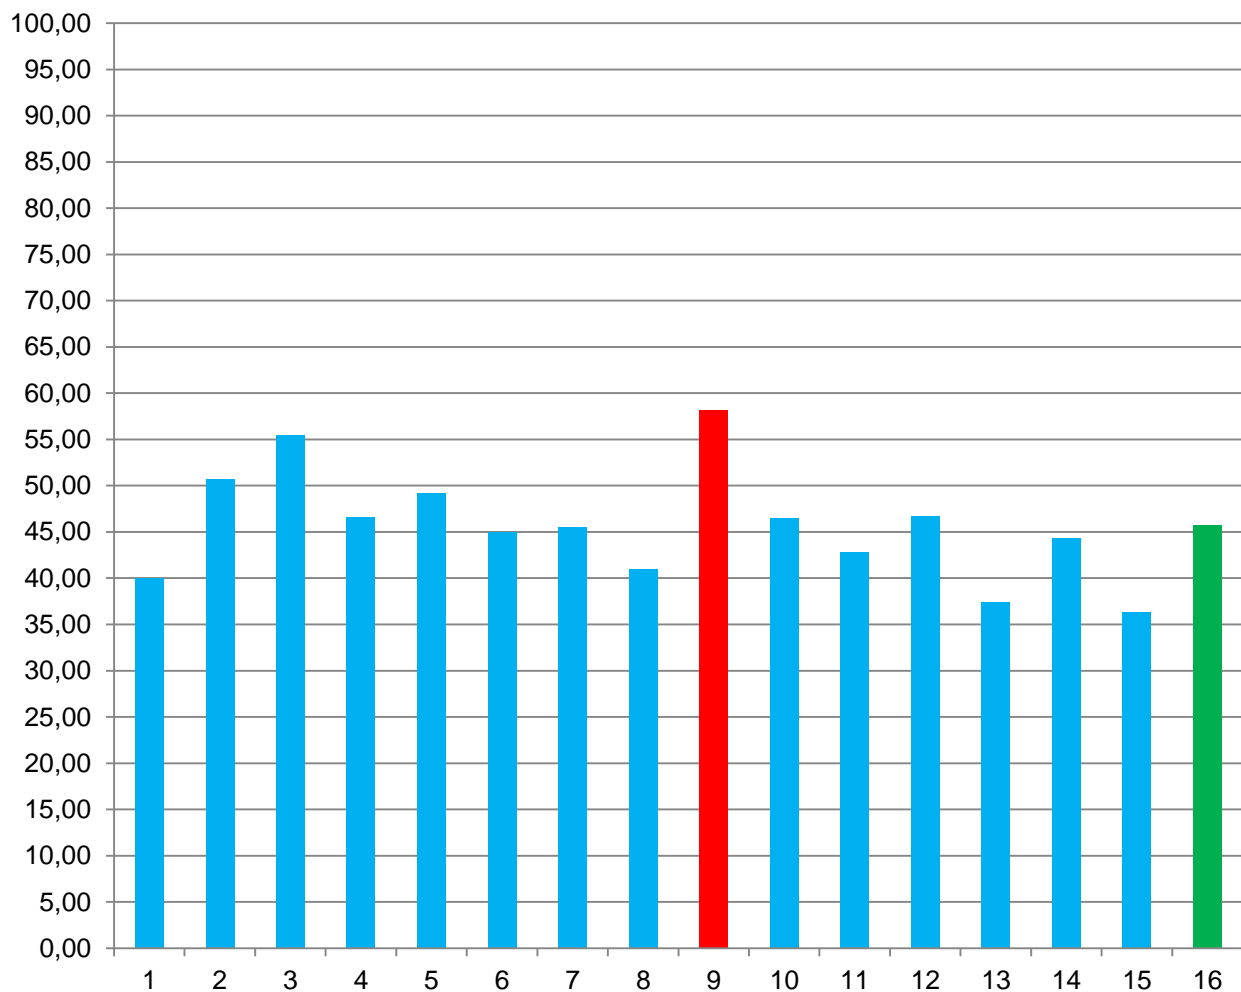

DADOS GERAIS-ETIM

<u>CAMPUS</u>		<u>MÉDIA</u>
CABEDELLO	(1)	39,95
CAJAZEIRAS	(2)	50,68
CAMPINA GRANDE	(3)	55,47
CATOLÉ DO ROCHA	(4)	46,63
ESPERANÇA	(5)	49,15
GUARABIRA	(6)	44,98
ITABAIANA	(7)	45,54
ITAPORANGA	(8)	41,03
JOÃO PESSOA	(9)	58,18
MONTEIRO	(10)	46,45
PATOS	(11)	42,80
PICUÍ	(12)	46,68
PRINCESA ISABEL	(13)	37,40
SANTA RITA	(14)	44,34
SOUSA	(15)	36,27
MEDIA GERAL	(16)	45,70