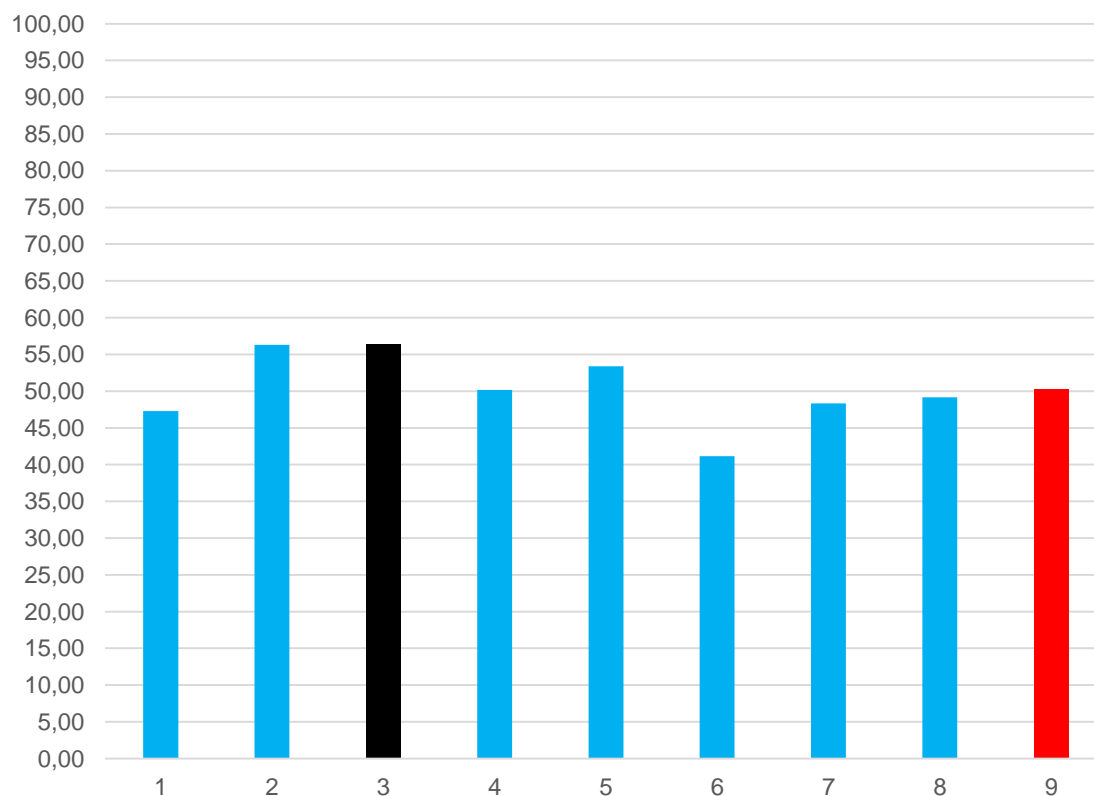

CAMPUS JOÃO PESSOA

DADOS AMPLA CONCORRÊNCIA

MEDIA AMPLA CONCORRÊNCIA – CAMPUS JOÃO PESSOA

<u>CURSO</u>		<u>MÉDIA</u>
CONTABILIDADE	(1)	69,10
CONTROLE AMBIENTAL	(2)	65,44
EDIFICAÇÕES	(3)	72,67
ELETRÔNICA	(4)	73,78
ELETROTÉCNICA MATUTINO	(5)	65,30
ELETROTÉCNICA VESPERTINO	(6)	61,05
INSTRUMENTO MUSICAL	(7)	66,31
MECÂNICA	(8)	64,67
MEDIA AMPLA CONCORRÊNCIA JOÃO PESSOA	(9)	67,29

CAMPUS JOÃO PESSOA

DADOS COTAS

MEDIA COTAS – CAMPUS JOÃO PESSOA

<u>CURSO</u>		<u>MÉDIA</u>
CONTABILIDADE	(1)	47,30
CONTROLE AMBIENTAL	(2)	56,29
EDIFICAÇÕES	(3)	56,36
ELETRÔNICA	(4)	50,18
ELETROTÉCNICA MATUTINO	(5)	53,40
ELETROTÉCNICA VESPERTINO	(6)	41,14
INSTRUMENTO MUSICAL	(7)	48,35
MECÂNICA	(8)	49,18
MEDIA COTAS JOÃO PESSOA	(9)	50,28