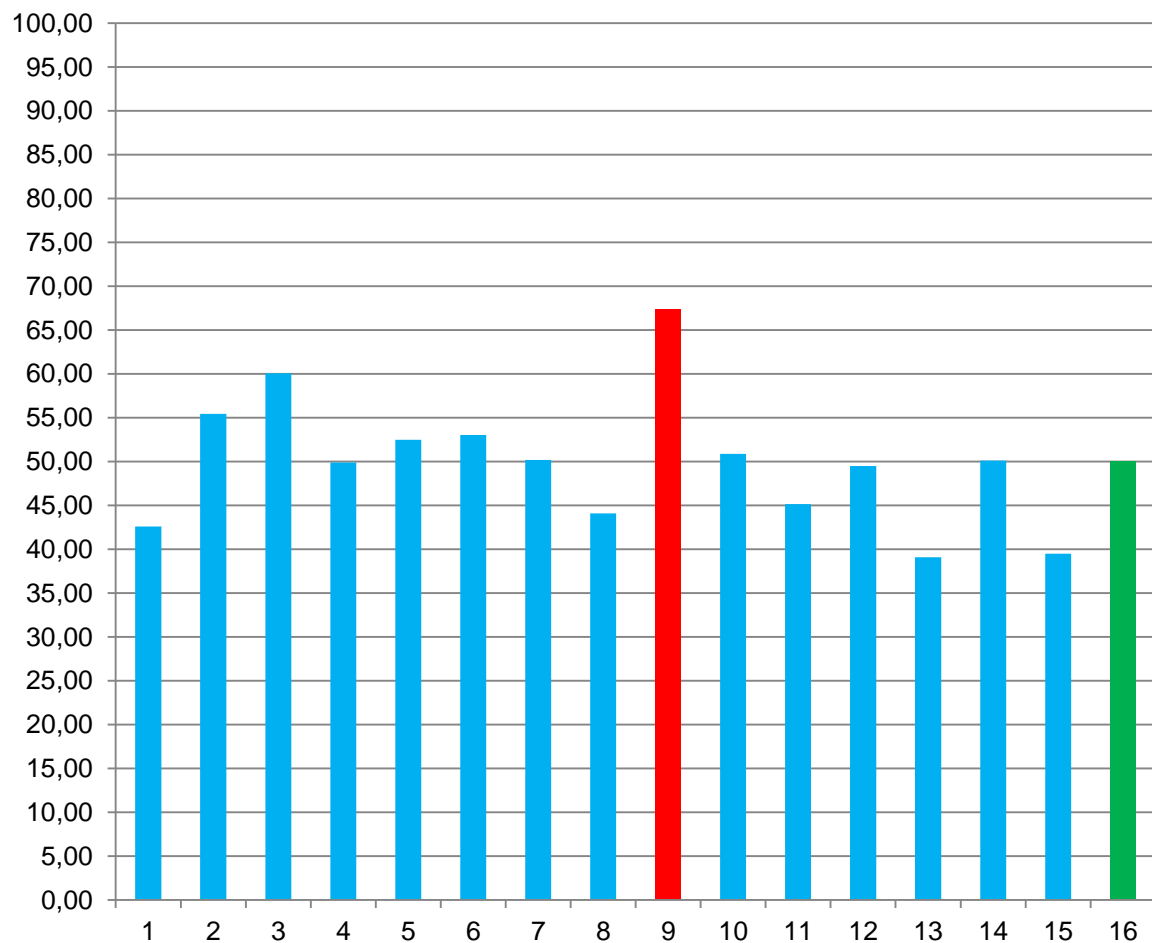

AMPLA CONCORRÊNCIA

<u>CAMPUS</u>		<u>MÉDIA</u>
CABEDELO	(1)	42,59
CAJAZEIRAS	(2)	55,46
CAMPINA GRANDE	(3)	60,08
CATOLÉ DO ROCHA	(4)	49,90
ESPERANÇA	(5)	52,50
GUARABIRA	(6)	53,05
ITABAIANA	(7)	50,20
ITAPORANGA	(8)	44,09
JOÃO PESSOA	(9)	67,29
MONTEIRO	(10)	50,90
PATOS	(11)	45,16
PICUÍ	(12)	49,51
PRINCESA ISABEL	(13)	39,11
SANTA RITA	(14)	50,14
SOUSA	(15)	39,51
MEDIA AMPLA CONCORRÊNCIA (16)		49,96