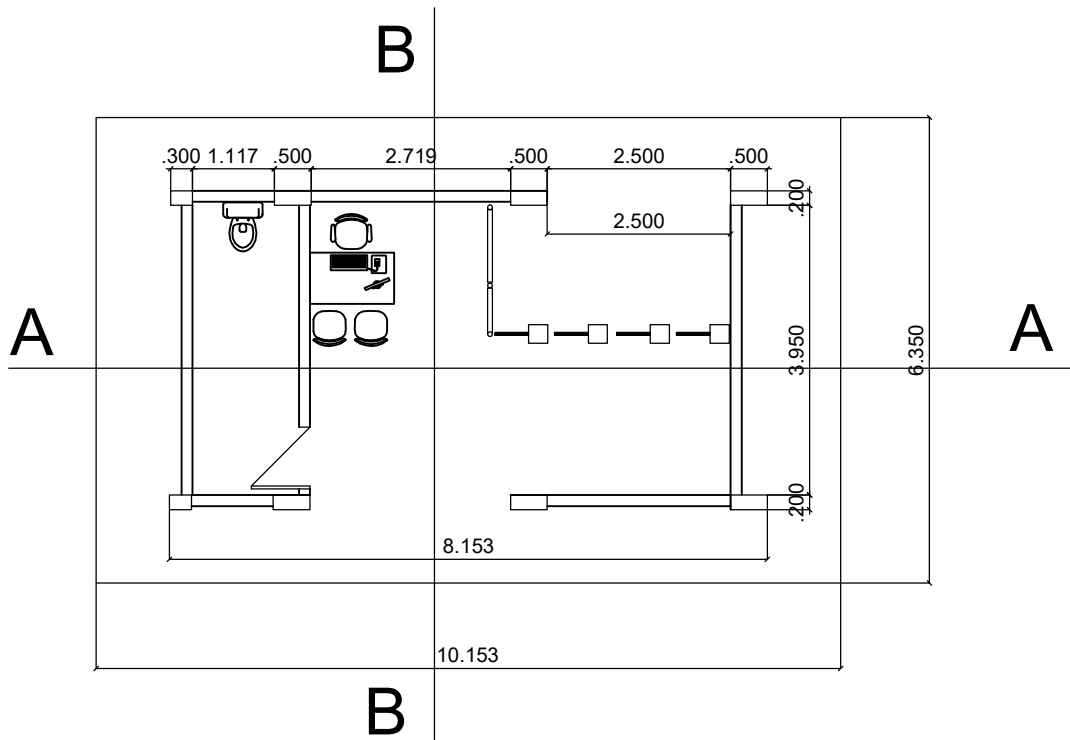

Ampliação da Guarita

IFPB - Campus Campina Grande

PLANTA BAIXA - ESC: 1:100

Proprietário

Projeto